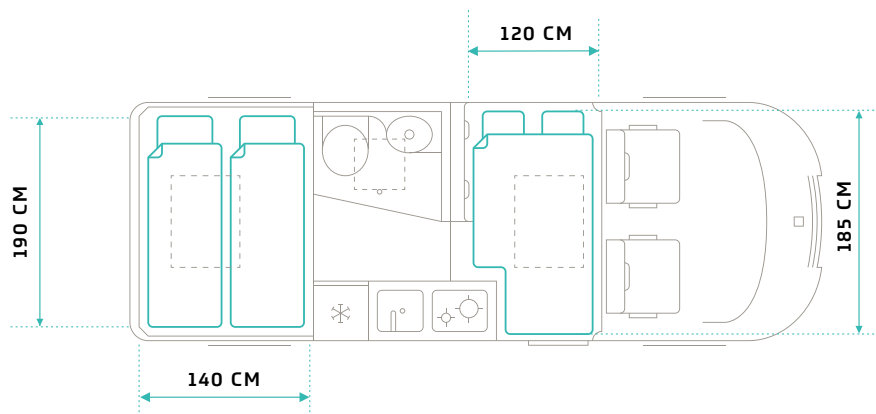

6.0 – MÉRETEK