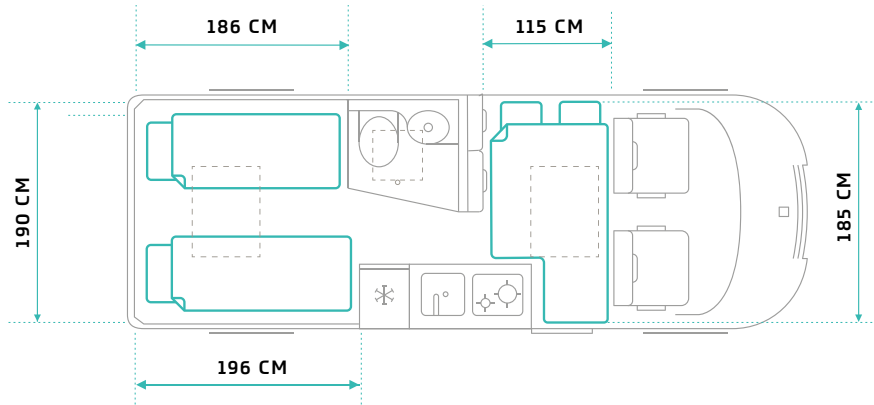

6.4 – MÉRETEK