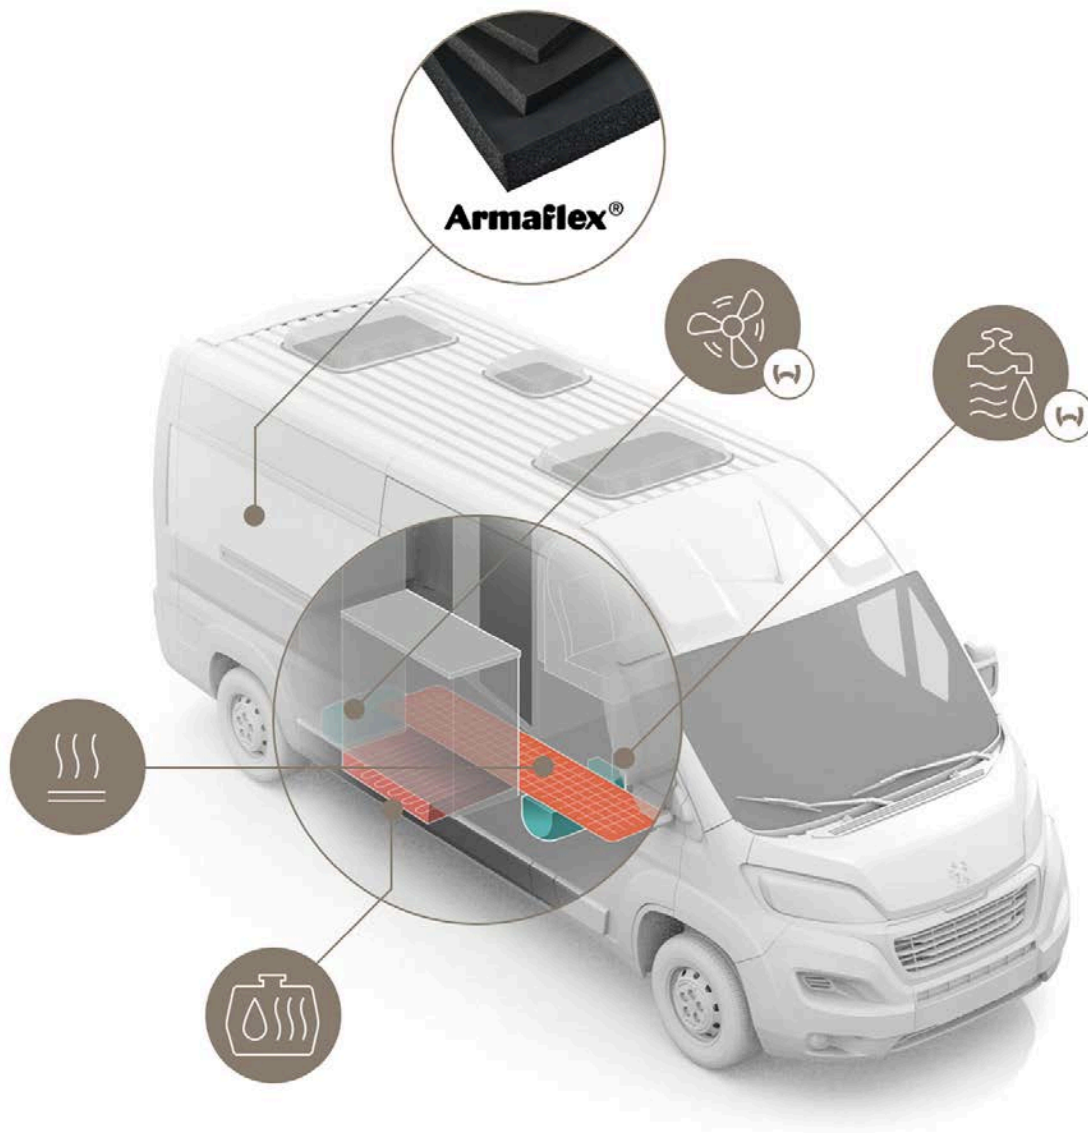

6.0 – MÉRETEK

6.4 – MÉRETEK

FŐBB JELLEMZŐK

dream4system™

A NÉGY FŐ KÉNYELMES ALVÁSÁT BIZTOSÍTÓ, EGYEDI ÉS SZABADALMAZTATOTT ALVÓRENDSZER.

ALUDJON A FURGONBAN ÚGY, MINTHA OTTHON LENNE!

- ARMAFLEX SZIGETELÉS: 30 MM
- PADLÓSZIGETELÉS: 30 MM
- WEBASTO DÍZEL FŰTÉS
- ELEKTROMOS PADLÓFŰTÉS
- FŰTÖTT SZENNYVÍZTARTÁLY

EGÉSZ ÉVES HASZNÁLATRA FELSZERELT FURGON,
ALAPFELSZERELTSÉGGEL.

tourne

A TOURNE ÚJ MINŐSÉGI DIMENZIÓT KÉPVISEL A SAJÁT KATEGÓRIÁJÁN BELÜL, FUNKCIONÁLIS MEGOLDÁSAIVAL. AZ ELEGANCIA ÉS KIFINOMULTSÁG ÖTVÖZŐDIK A KÉNYELEMMEL, FUNKCIONALITÁSSAL, TARTÓSSÁGGAL ÉS TECHNIKAI JELLEMZŐKKEL – AZÉRT, HOGY MINDEN A HELYÉN LEGYEN, KÉNYELMESEN, A VÉGSŐ CÉLNAK MEGFELELŐEN, A FELHASZNÁLÓ ÖRÖMÉRE ÉS ELÉGEDETTSÉGÉRE.