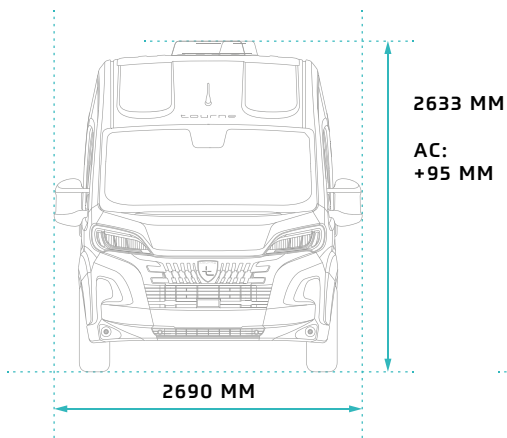

6.4 – MÉRETEK