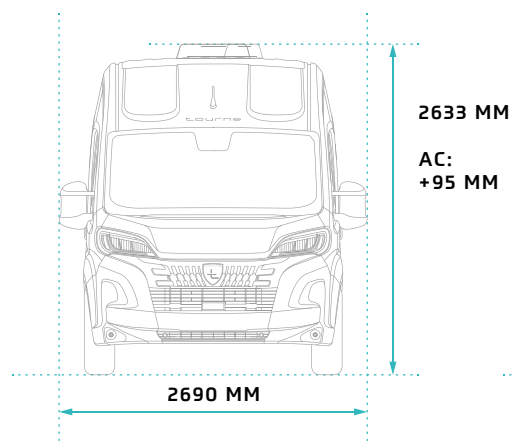

6.0 – MÉRETEK