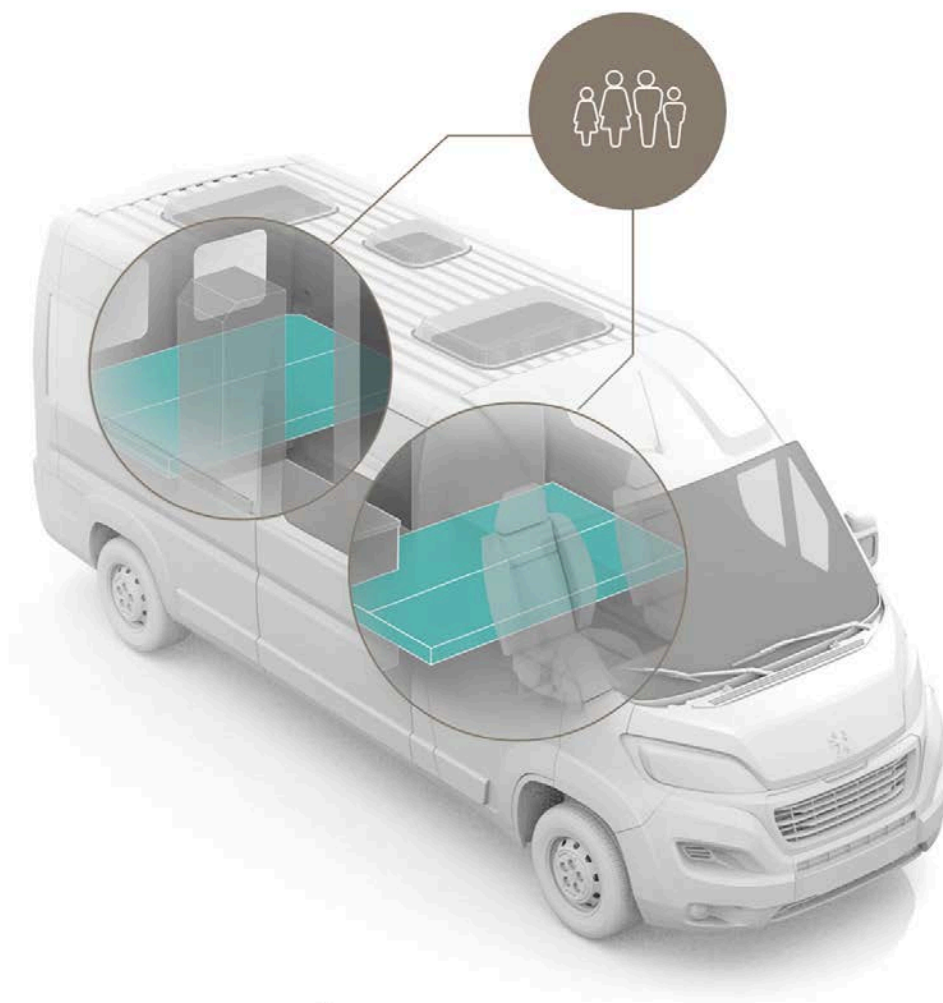

6.0 – MÉRETEK

6.4 – MÉRETEK

FŐBB JELLEMZŐK

dream4system™

A NÉGY FŐ KÉNYELMES ALVÁSÁT BIZTOSÍTÓ, EGYEDI ÉS SZABADALMAZTATOTT ALVÓRENDSZER.

ALUDJON A FURGONBAN ÚGY, MINTHA OTTHON LENNE!

- ARMAFLEX SZIGETELÉS: 30 MM
- PADLÓSZIGETELÉS: 30 MM
- WEBASTO DÍZEL FŰTÉS
- ELEKTROMOS PADLÓFŰTÉS
- FŰTÖTT SZENNYVÍZTARTÁLY