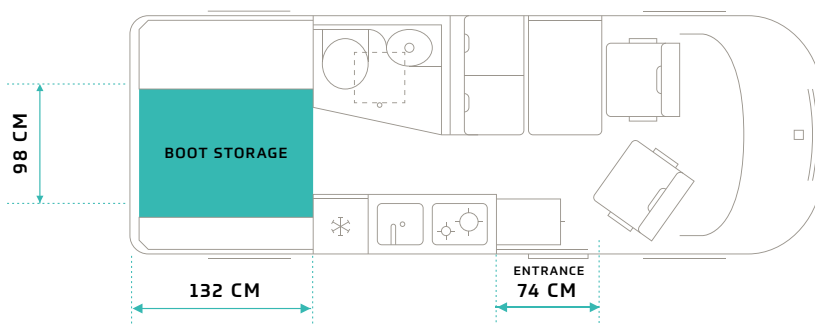

6.0 – MÉRETEK