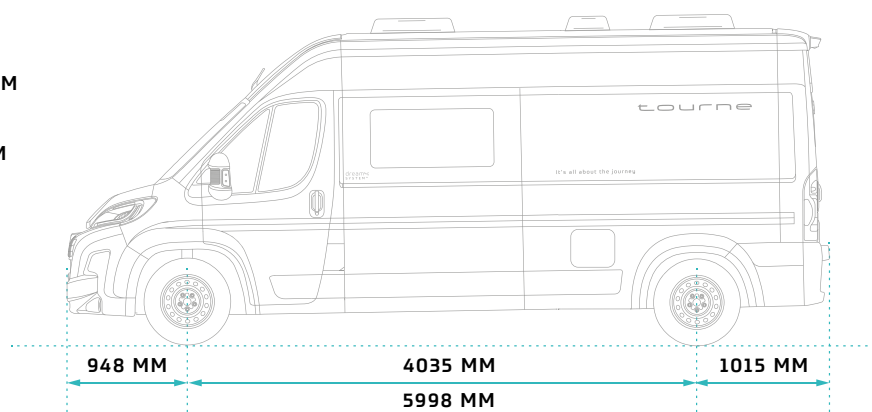

6.0 – MÉRETEK