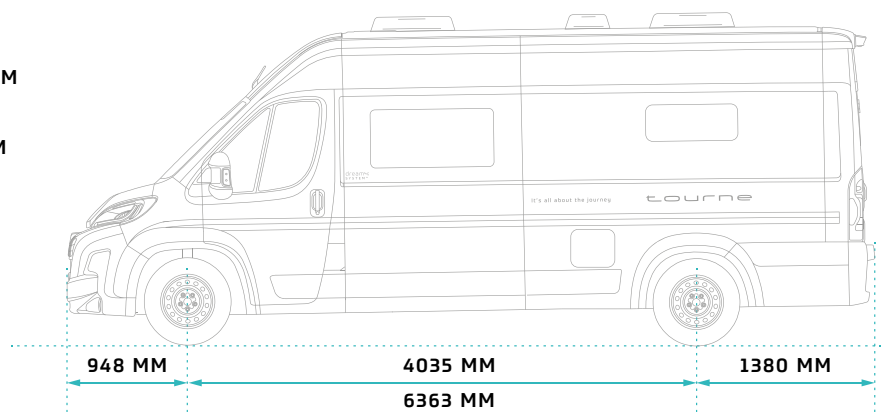

6.4 – MÉRETEK