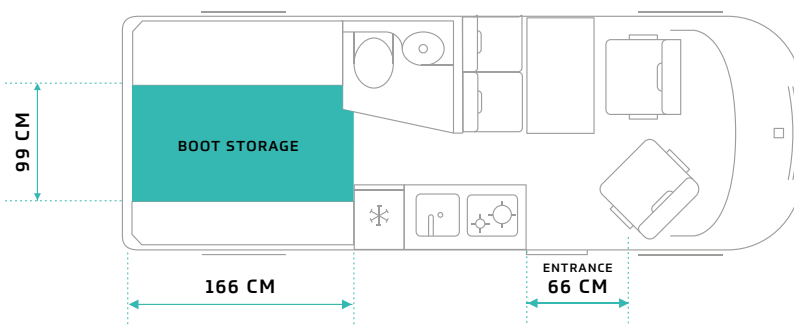

6.4 – MÉRETEK